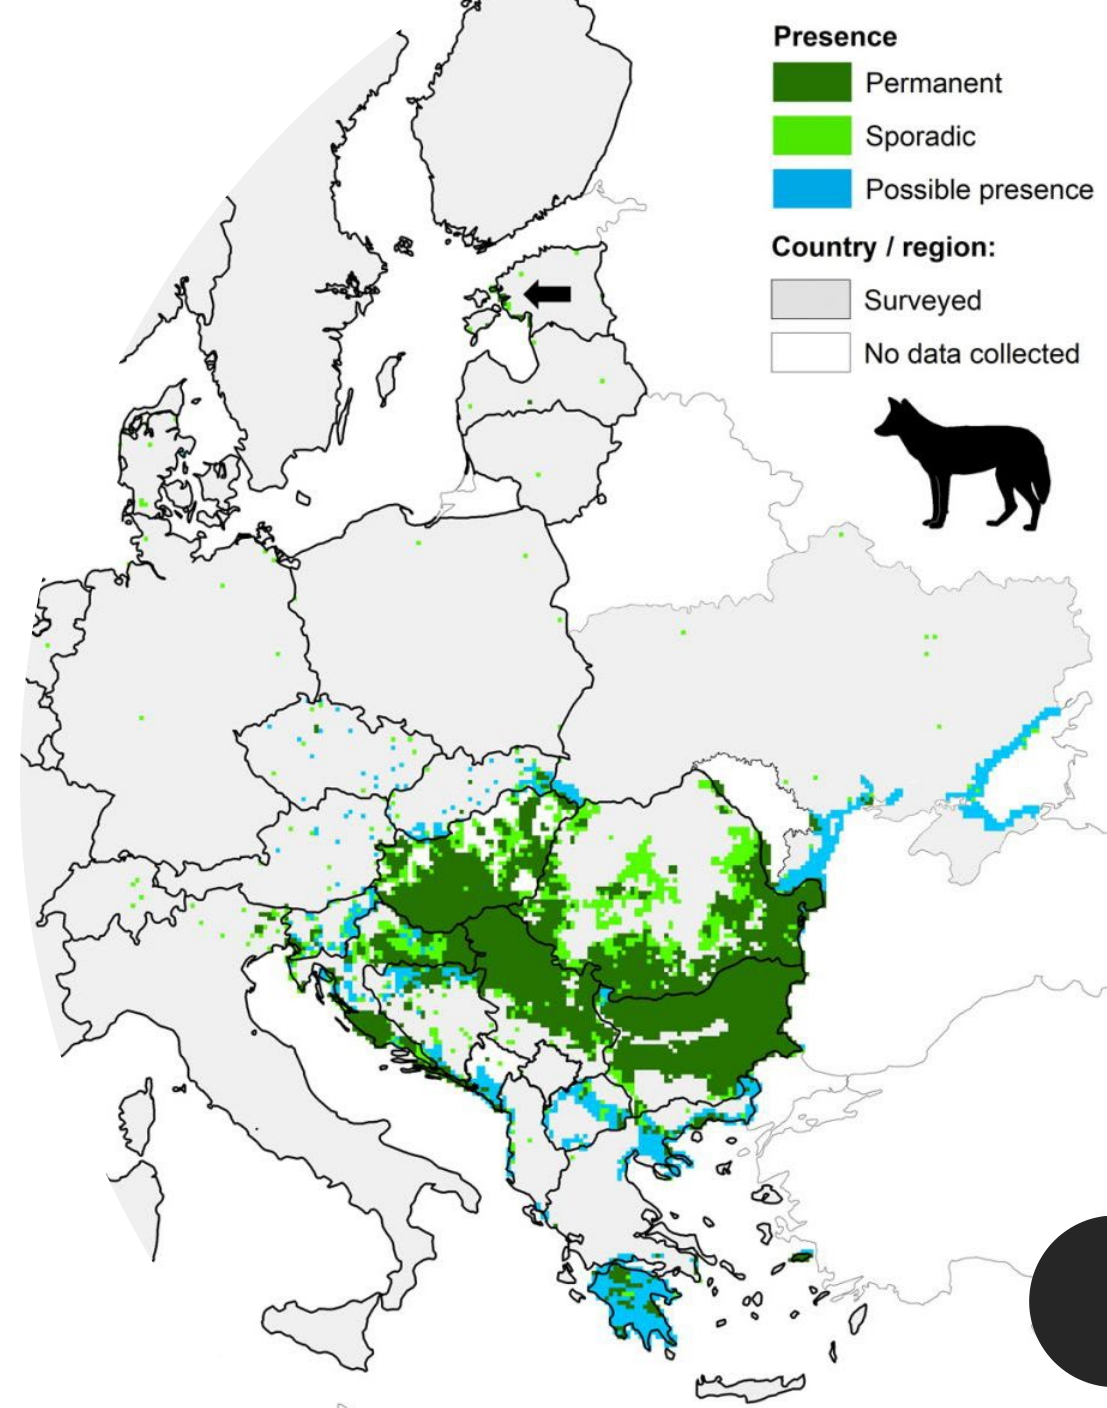

Verspreiding

Lengte: tot 85 cm
Gewicht tot 14 kg