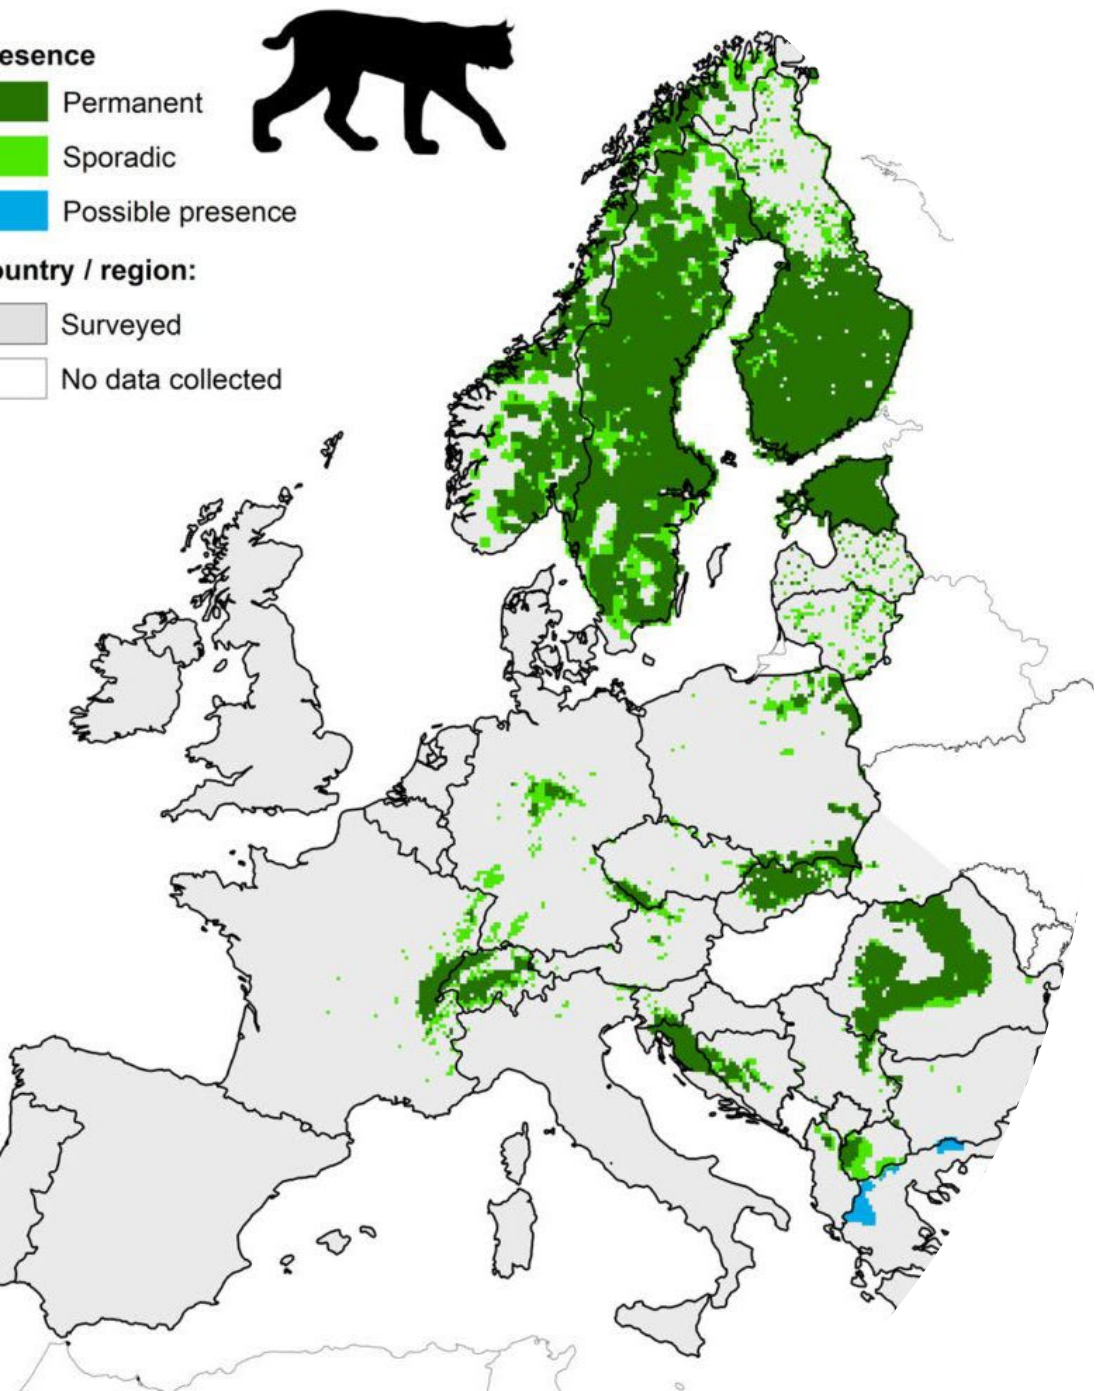

*Europees Rusland: 36.000*

# *Lynx*

*lengte tot 1,50*

*Schouderhoogte tot 70cm*

*Gewicht tot 35 kg*

---

*Iberische Lynx*

---