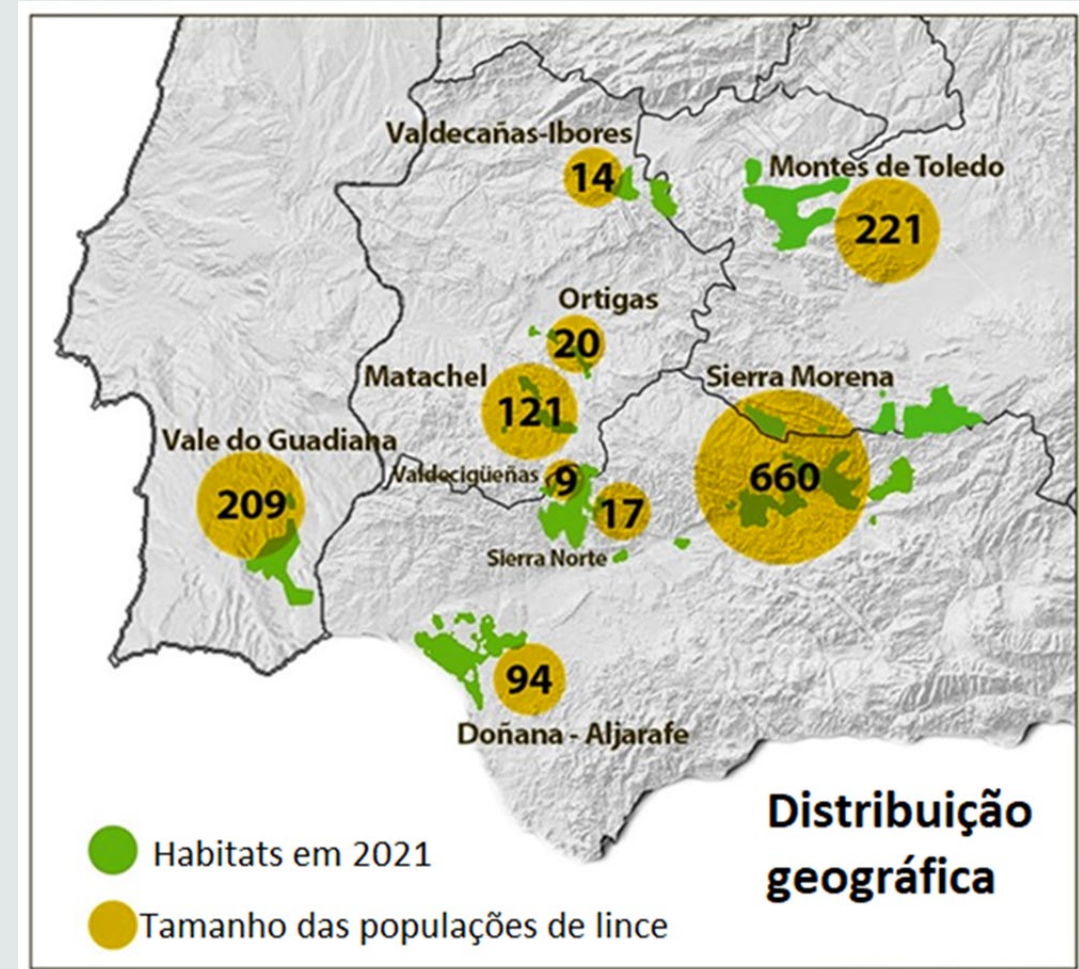

# Range

Canada: 60.000

Alaska: 8000

USA rest: 7500

*Europees Rusland: 36.000*

*Iberische Lynx*

---

# *Iberische Lynx*

*Length: tot 100 cm*

*Gewicht: tot 15 kg*

*Verspreiding*  
*2002: 94*  
*2021: > 1000*