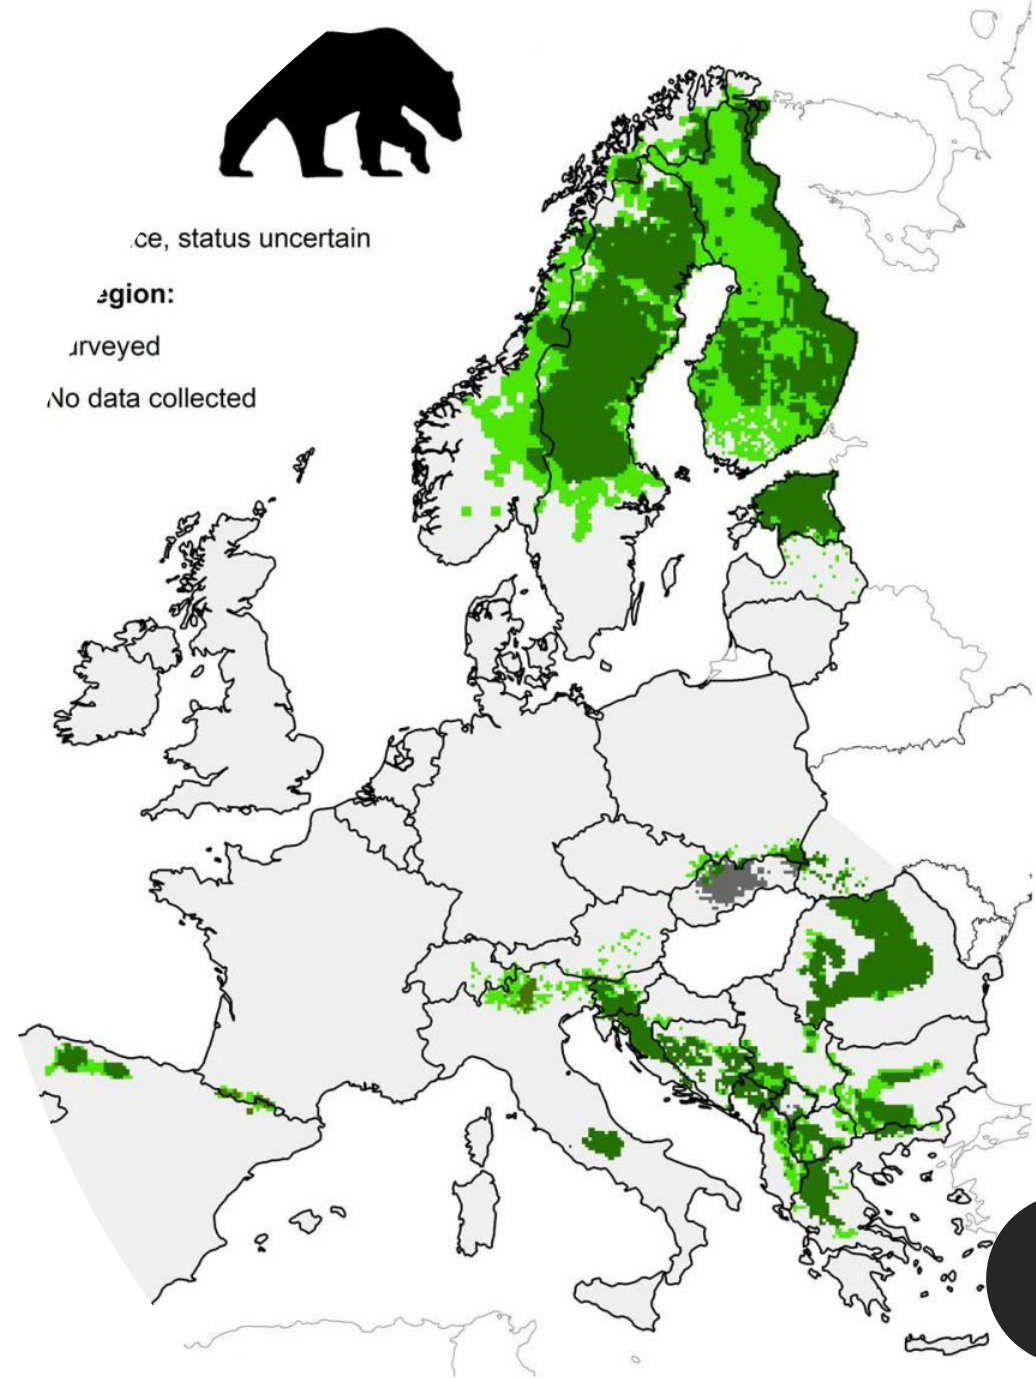

# *Bruine Beer*

# Verspreiding

Lengte 1,20-2,50

Schouderhoogte: 60 cm – 1,35

---

...ce, status uncertain

Region:

...urveyed

No data collected