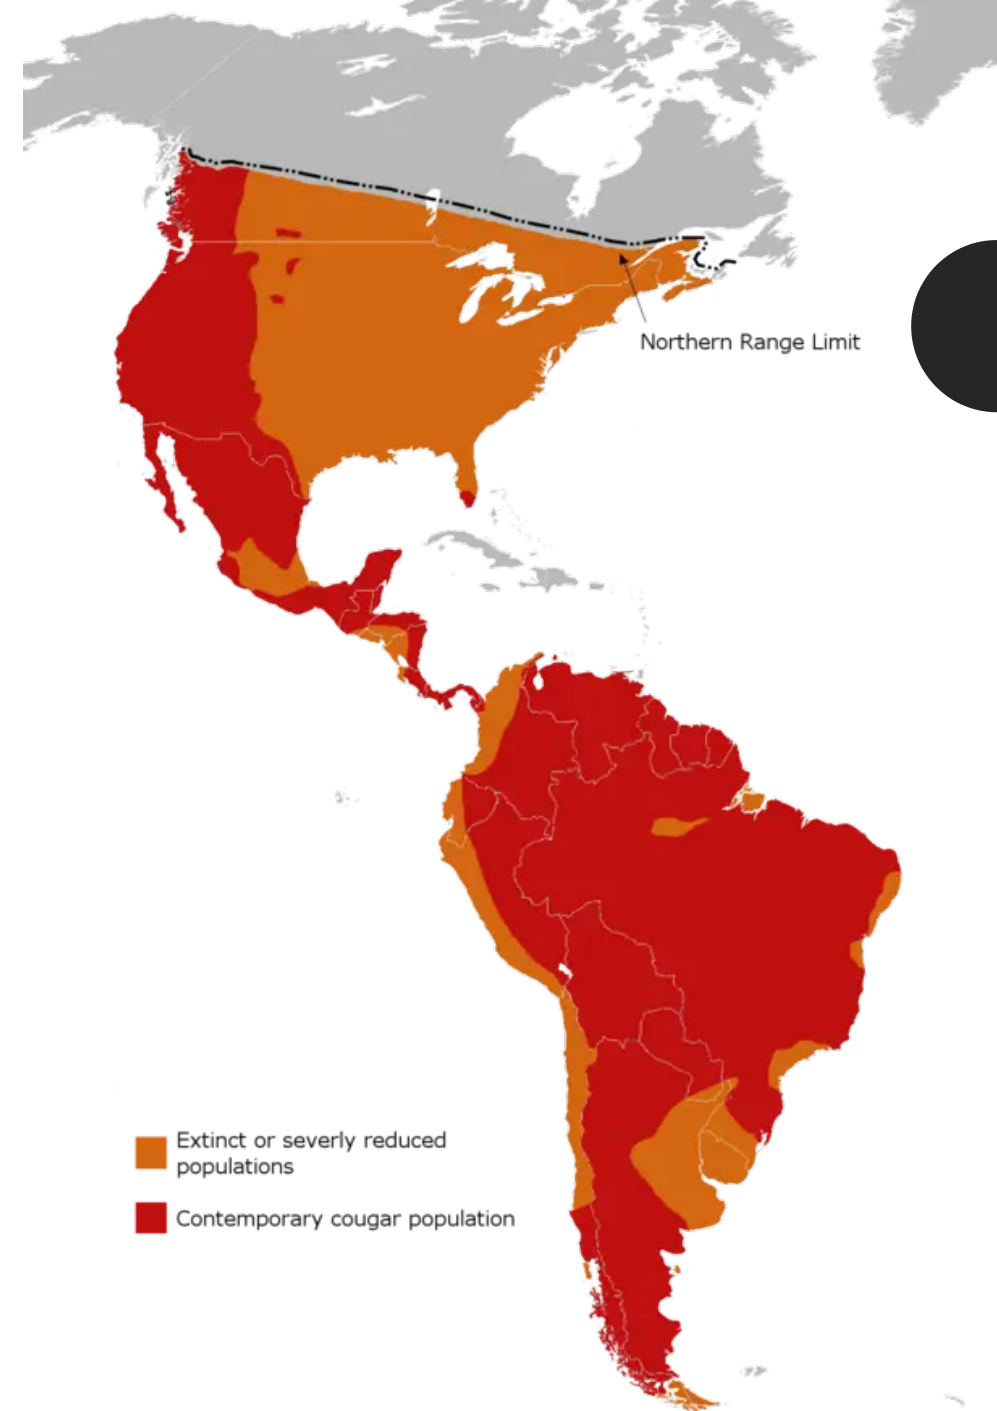

# Poema

*Lengte: 2,30 (inc staart 75 cm)*

*Gewicht: 50-70 kg (tot 100 kg)*

*Vrouwtjes 25% kleiner*

# *Range*

*Canada: 10.000*

*USA: 30.000*

*Canadian  
Lynx*

---